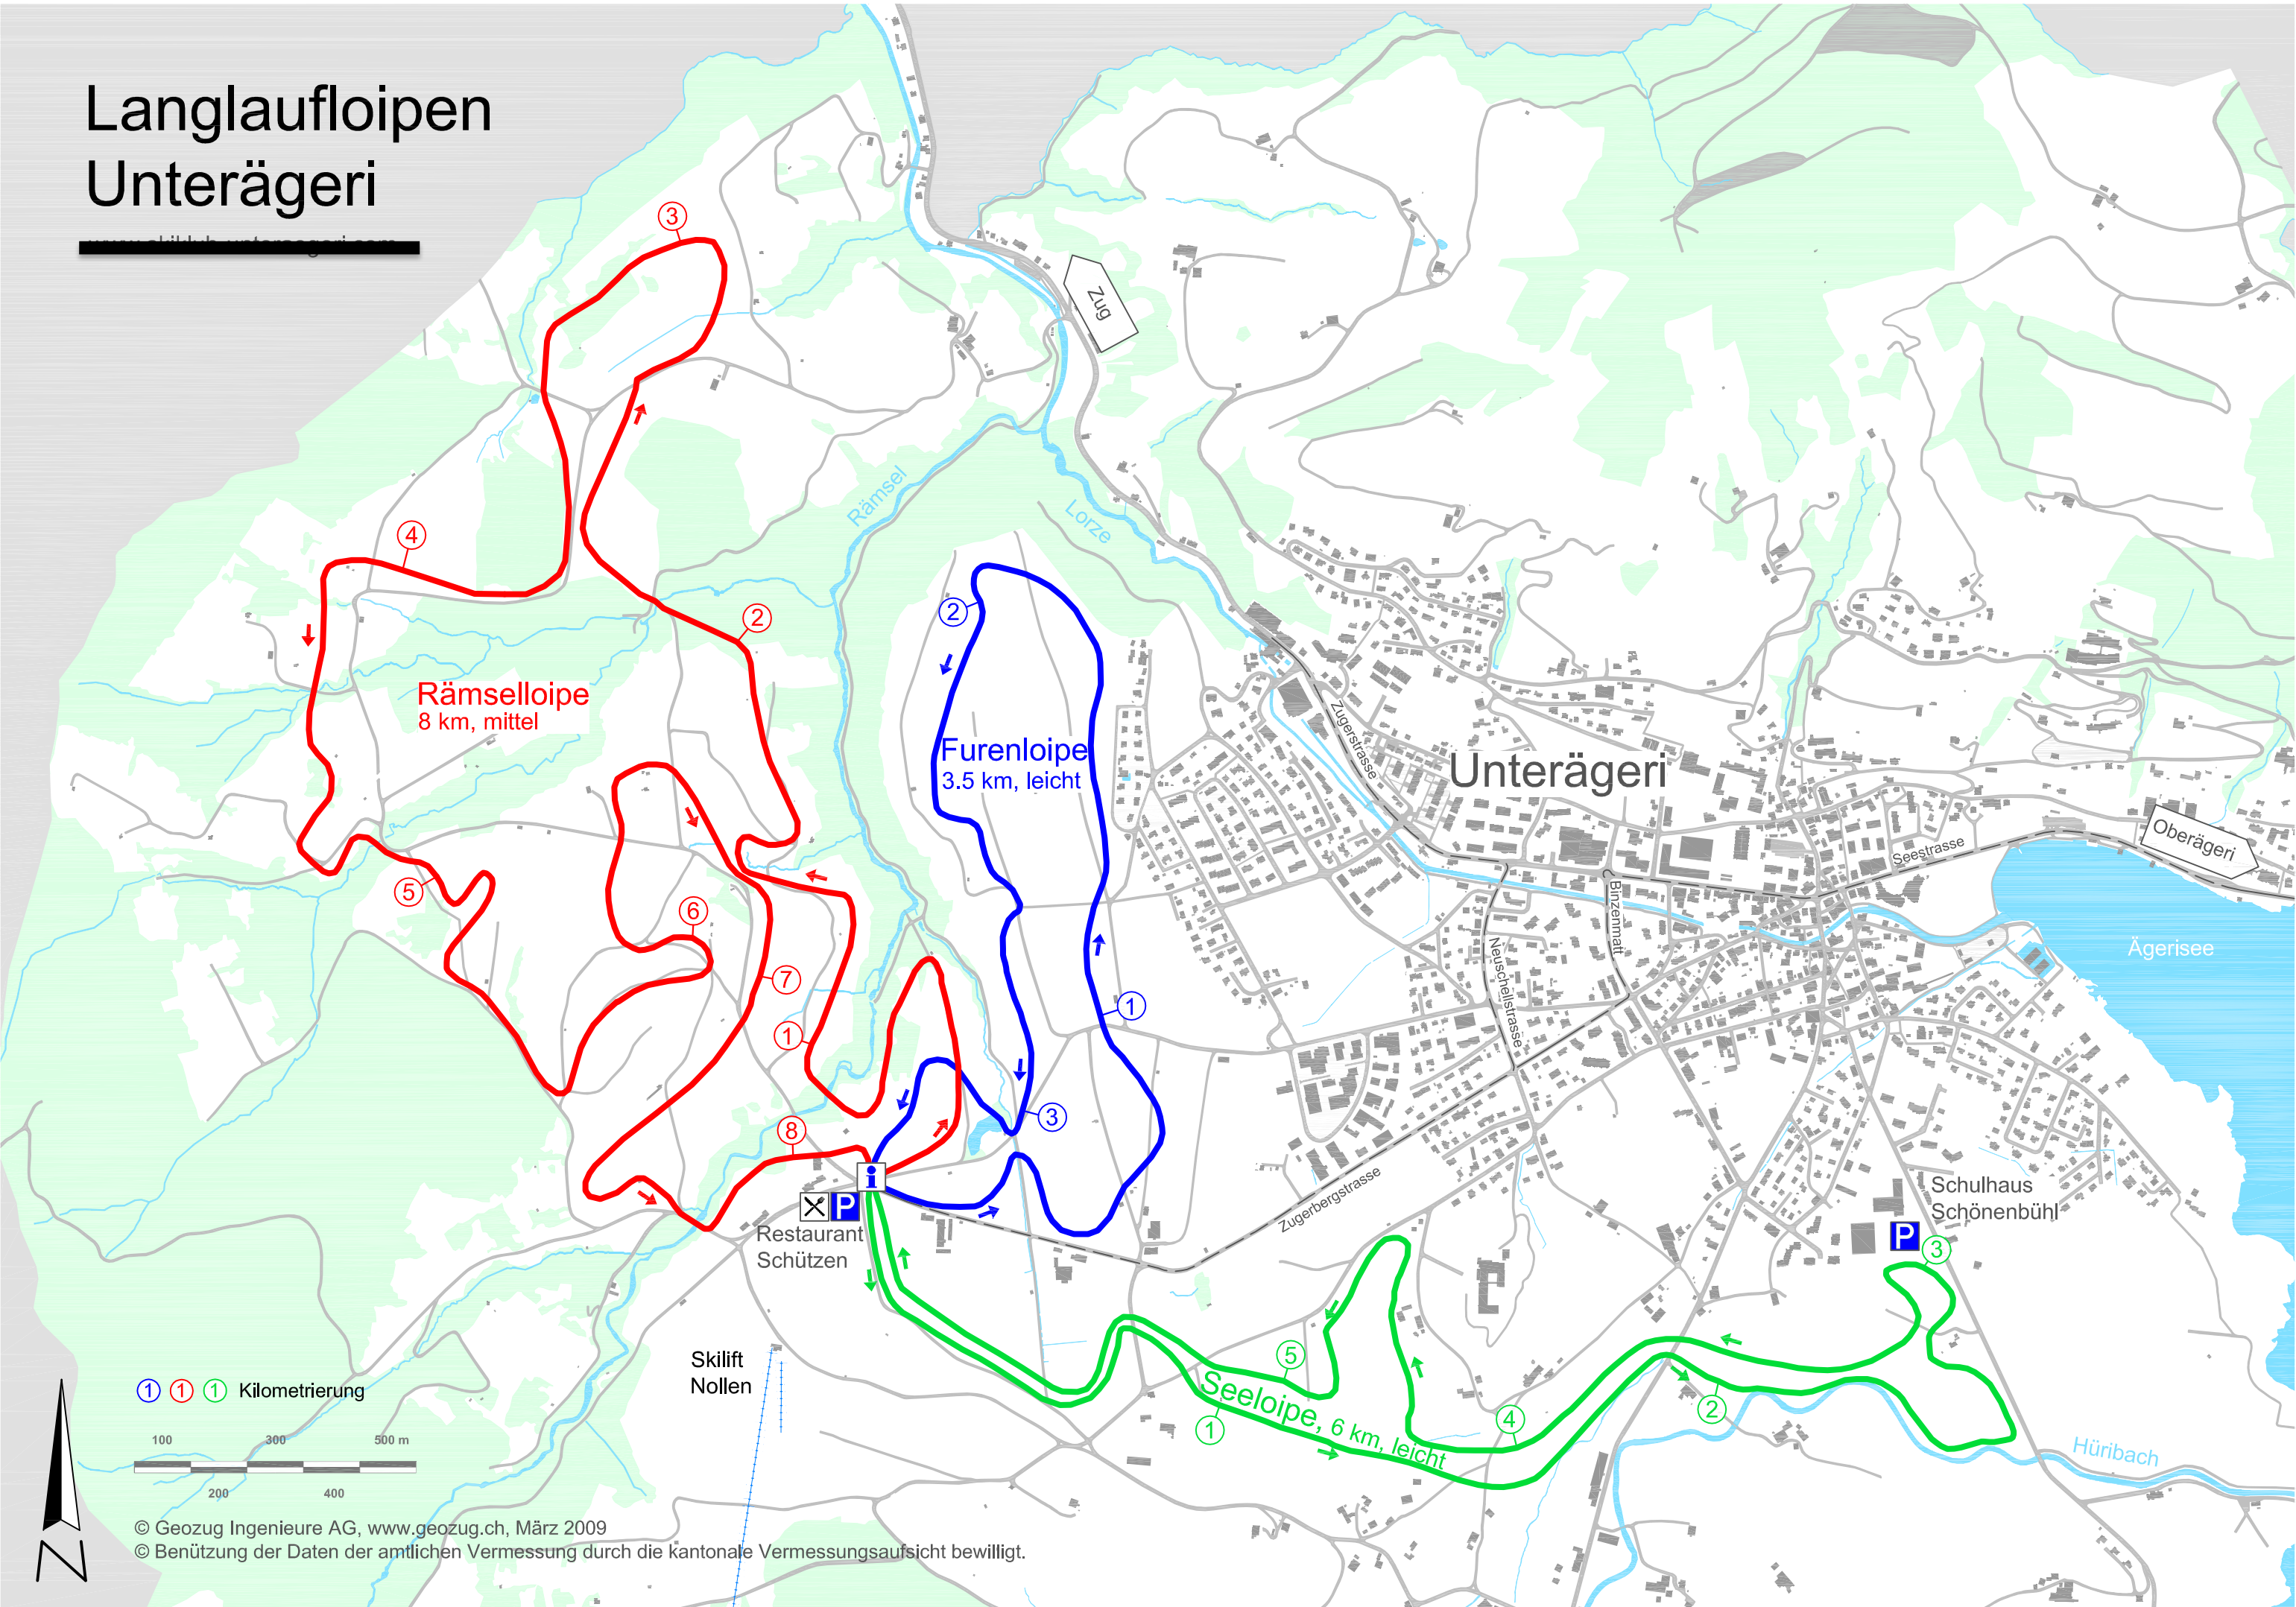

Langlaufloipen Unterägeri

Rämsselloipe
8 km, mittel

Furenloipe
3.5 km, leicht

Seeloipe, 6 km, leicht

① ① ① Kilometrierung