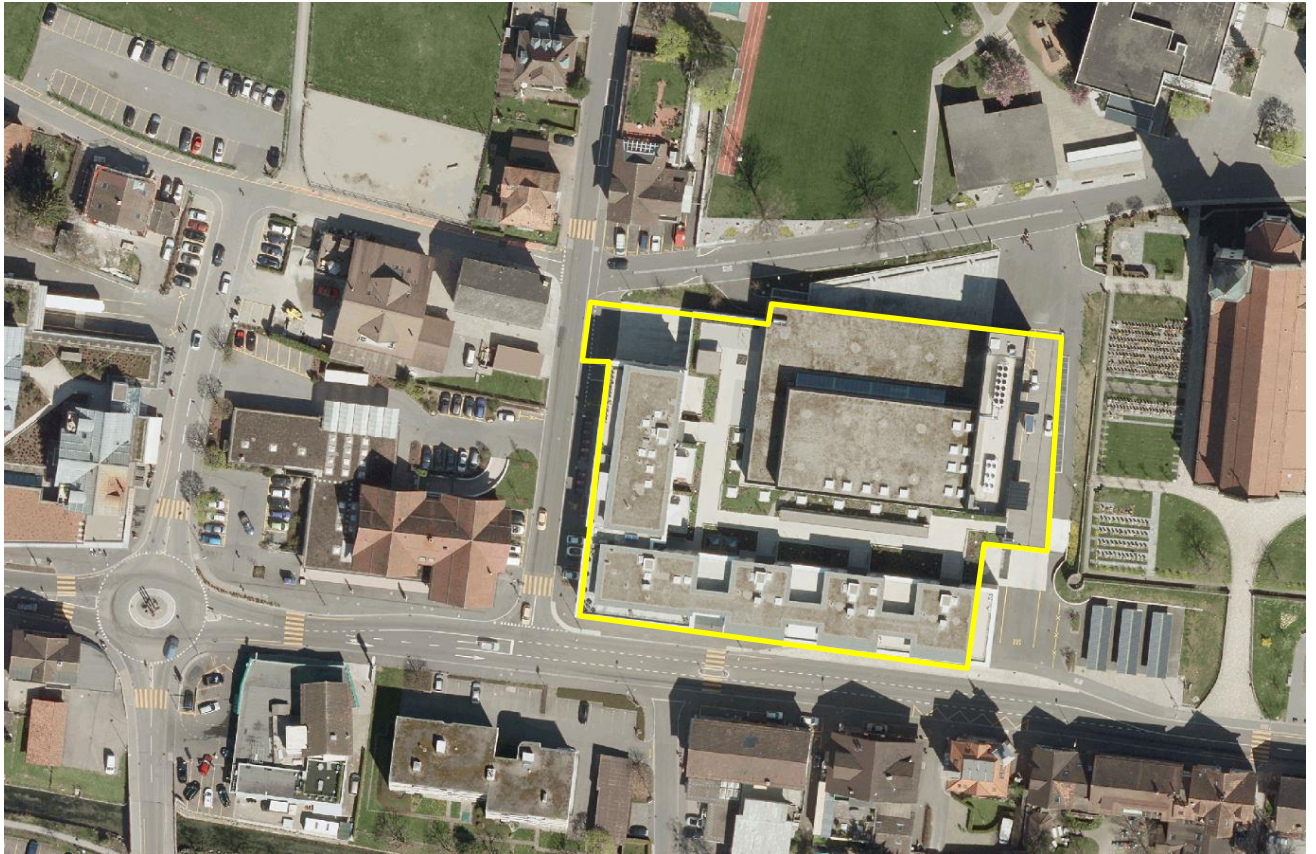

24 – Parkhaus Chilematt / AEGERIHALLE

Bezeichnung / Adresse	Waldheimstrasse 4
Anzahl Parkplätze Personenwagen	121
Anzahl Parkplätze Car	0
Anzahl Behindertenparkplätze	2
Zone	Privatanbieter
Zeit / Kosten	Zeit und Gebühren gemäss Weisungen Parkuhr