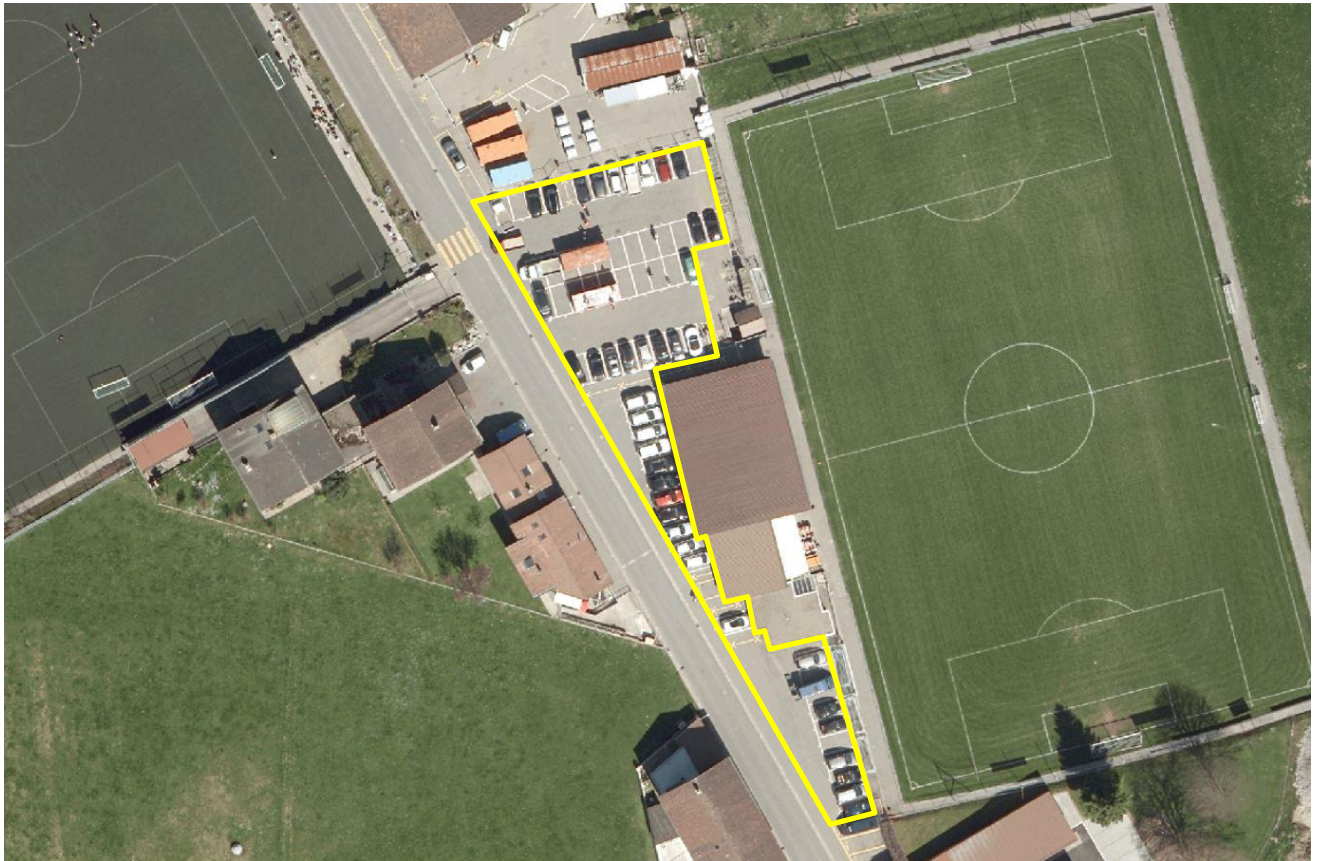

17 - Parkplatz Buchholzstrasse / Chruzelen

Bezeichnung / Adresse	Buchholzstrasse 25 / beim Fussballplatz
Anzahl Parkplätze Personenwagen	64
Anzahl Parkplätze Car	0
Anzahl Behindertenparkplätze	0
Zone	Bewirtschaftete Zone / Zentrale Parkuhr
Zeit / Kosten	Zeit und Gebühren gemäss Weisungen Parkuhr