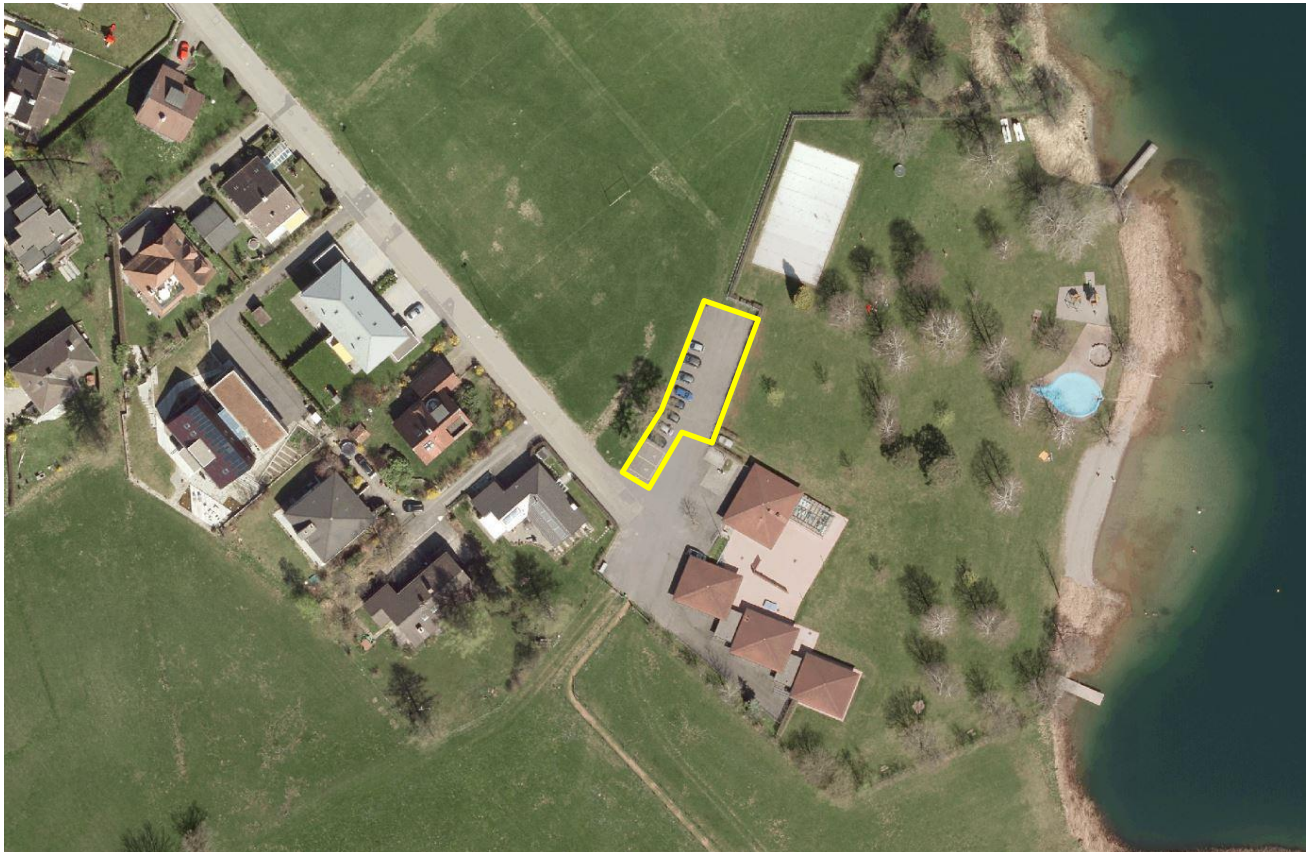

21 - Parkplatz Strandbad Lido

Bezeichnung / Adresse	Lidostrasse 113
Anzahl Parkplätze Personenwagen	28
Anzahl Parkplätze Car	0
Anzahl Behindertenparkplätze	2
Zone	Nicht bewirtschaftete Zone
Zeit / Kosten	Unbeschränkt / kostenlos