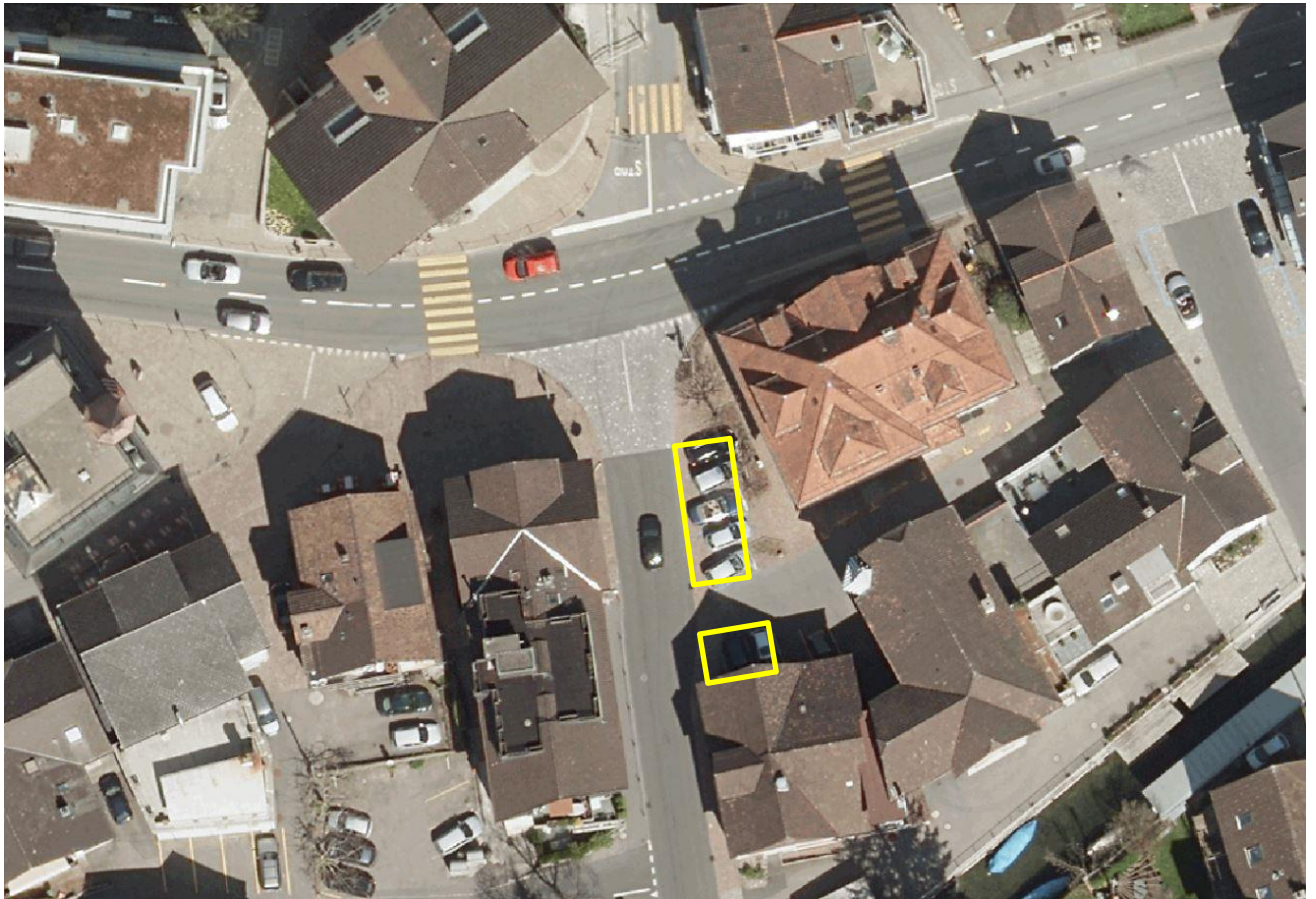

Übersicht Parkplätze Gemeinde Unterägeri

Bitte beachten Sie die Zoneneinteilung auf Seite 26
und die Möglichkeit der Parkbewilligungen auf der Seite 27

1 - Parkplatz Gemeindehaus

Bezeichnung / Adresse	Gemeindehaus / Seestrasse 2
Anzahl Parkplätze Personenwagen	7
Anzahl Parkplätze Car	0
Anzahl Behindertenparkplätze	0
Zone	Blaue Zone
Zeit / Kosten	Beschränkt / keine Gebühren