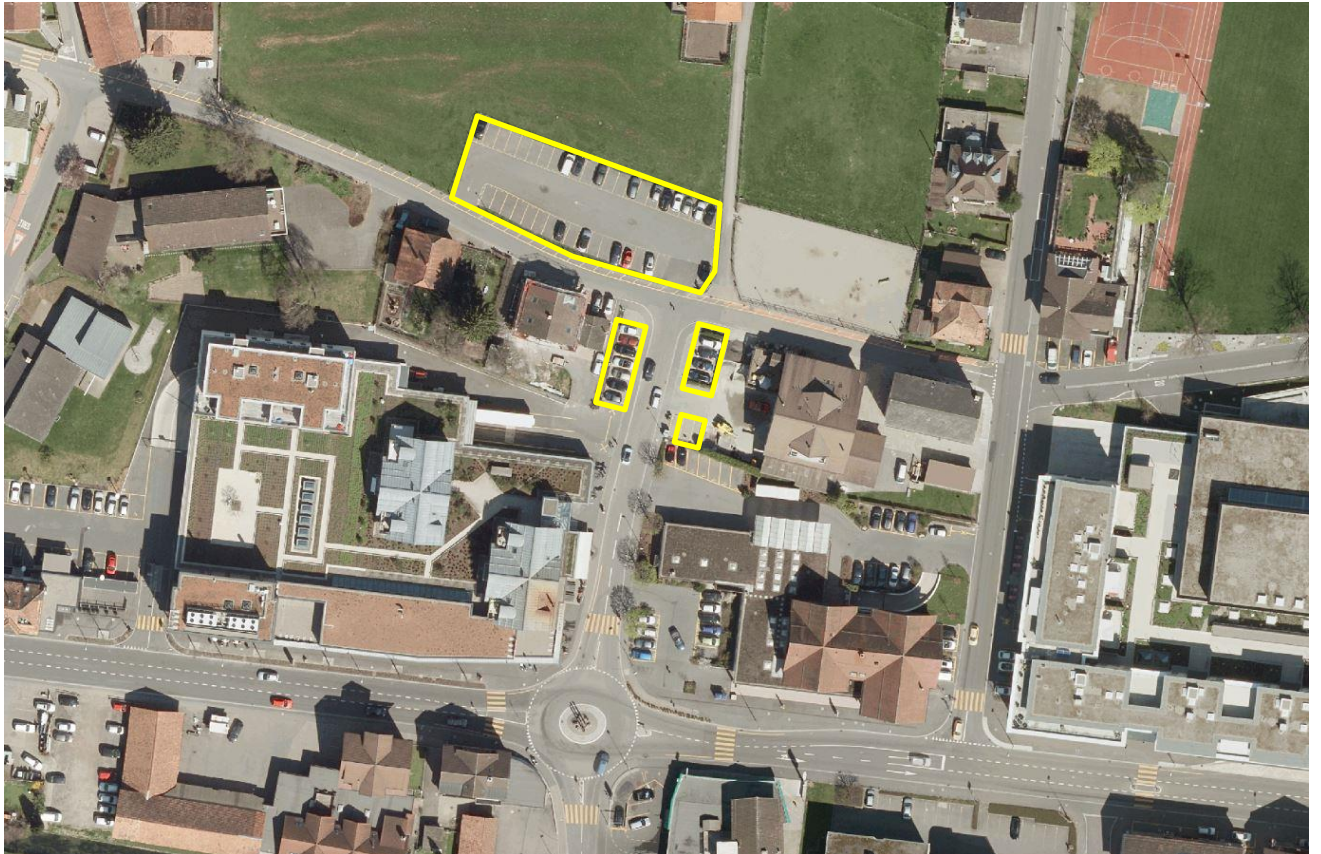

23 – Parkplatz Schützenmatt

Bezeichnung / Adresse	Ecke Alte Landstrasse / Schützenmattstrasse
Anzahl Parkplätze Personenwagen	54
Anzahl Parkplätze Car	0
Anzahl Behindertenparkplätze	0
Zone	Privatanbieter
Zeit / Kosten	Zeit und Gebühren gemäss Weisungen Parkuhr