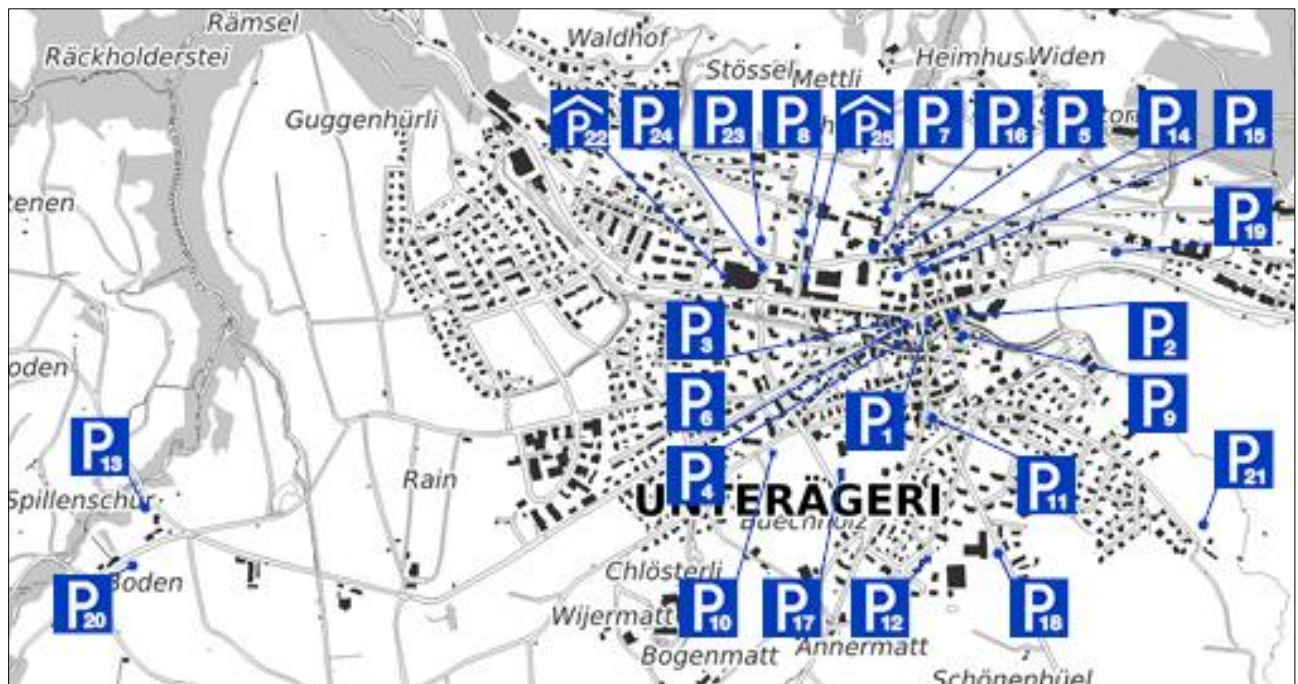

Übersicht Parkplätze Gemeinde Unterägeri

Bitte beachten Sie die Zoneneinteilung auf Seite 26
und die Möglichkeit der Parkbewilligungen auf der Seite 27

1 - Parkplatz Gemeindehaus

Bezeichnung / Adresse	Gemeindehaus / Seestrasse 2
Anzahl Parkplätze Personenwagen	7
Anzahl Parkplätze Car	0
Anzahl Behindertenparkplätze	0
Zone	Blaue Zone
Zeit / Kosten	Beschränkt / keine Gebühren

2 - Parkplatz Lidostrasse

Bezeichnung / Adresse	Lidostrasse 2
Anzahl Parkplätze Personenwagen	11
Anzahl Parkplätze Car	0
Anzahl Behindertenparkplätze	0
Zone	Blaue Zone
Zeit / Kosten	Beschränkt / keine Gebühren