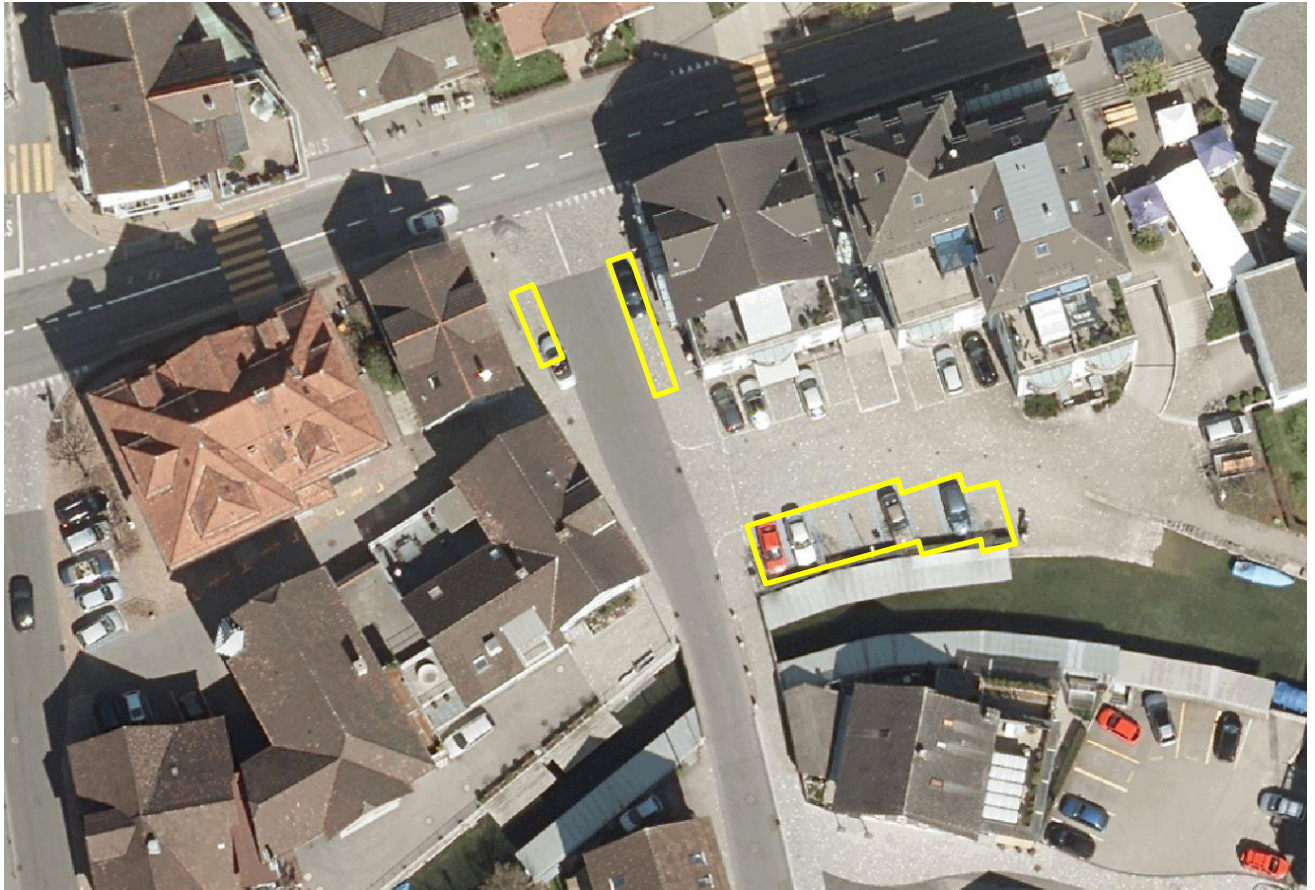

2 - Parkplatz Lidostrasse

Bezeichnung / Adresse	Lidostrasse 2
Anzahl Parkplätze Personenwagen	11
Anzahl Parkplätze Car	0
Anzahl Behindertenparkplätze	0
Zone	Blaue Zone
Zeit / Kosten	Beschränkt / keine Gebühren