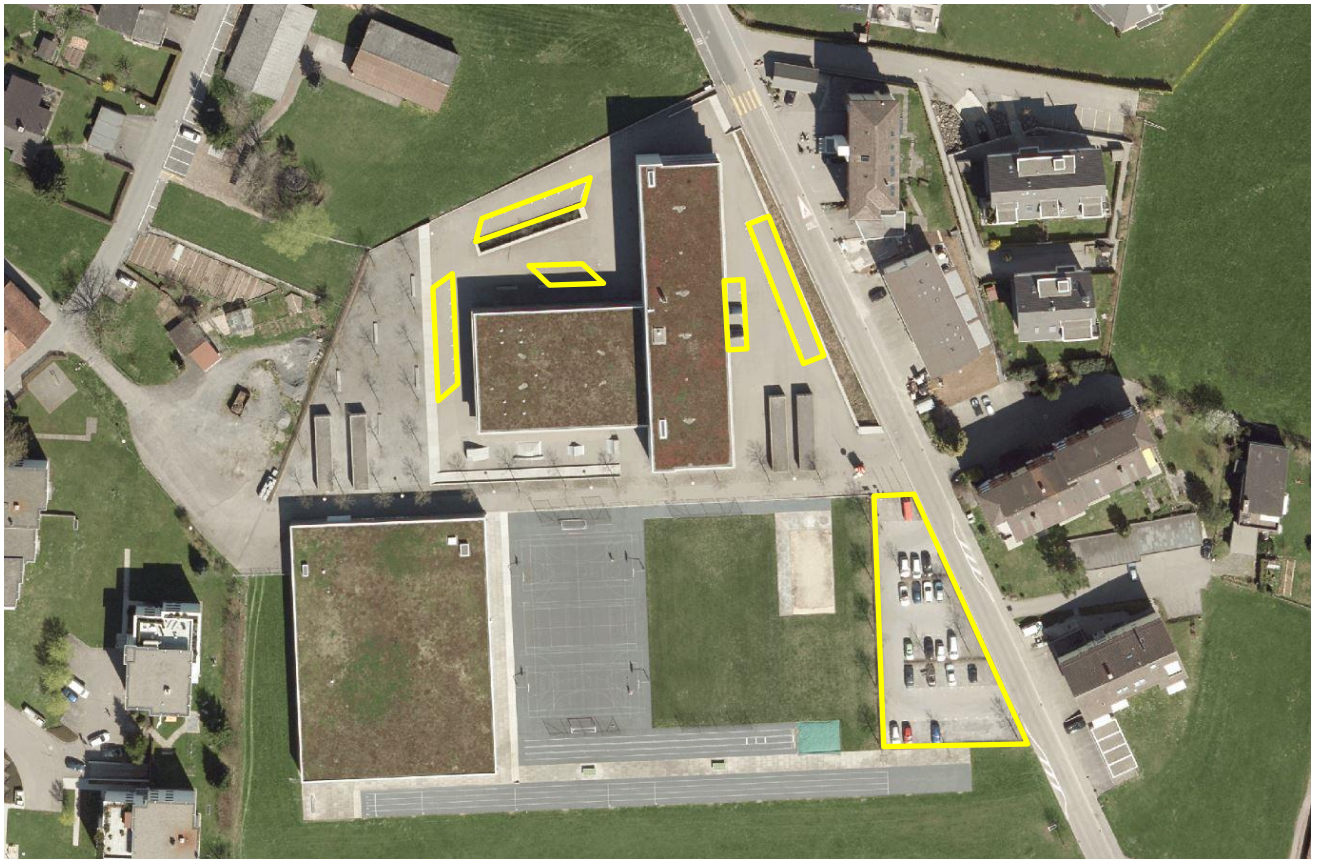

18 – Schulanlage Schönenbühl

Bezeichnung / Adresse	Wilbrunnenstrasse 24 / Schulhaus Schönenbühl
Anzahl Parkplätze Personenwagen	71
Anzahl Parkplätze Car	0
Anzahl Behindertenparkplätze	0
Zone	Bewirtschaftete Zone / Zentrale Parkuhr
Zeit / Kosten	Zeit und Gebühren gemäss Weisungen Parkuhr